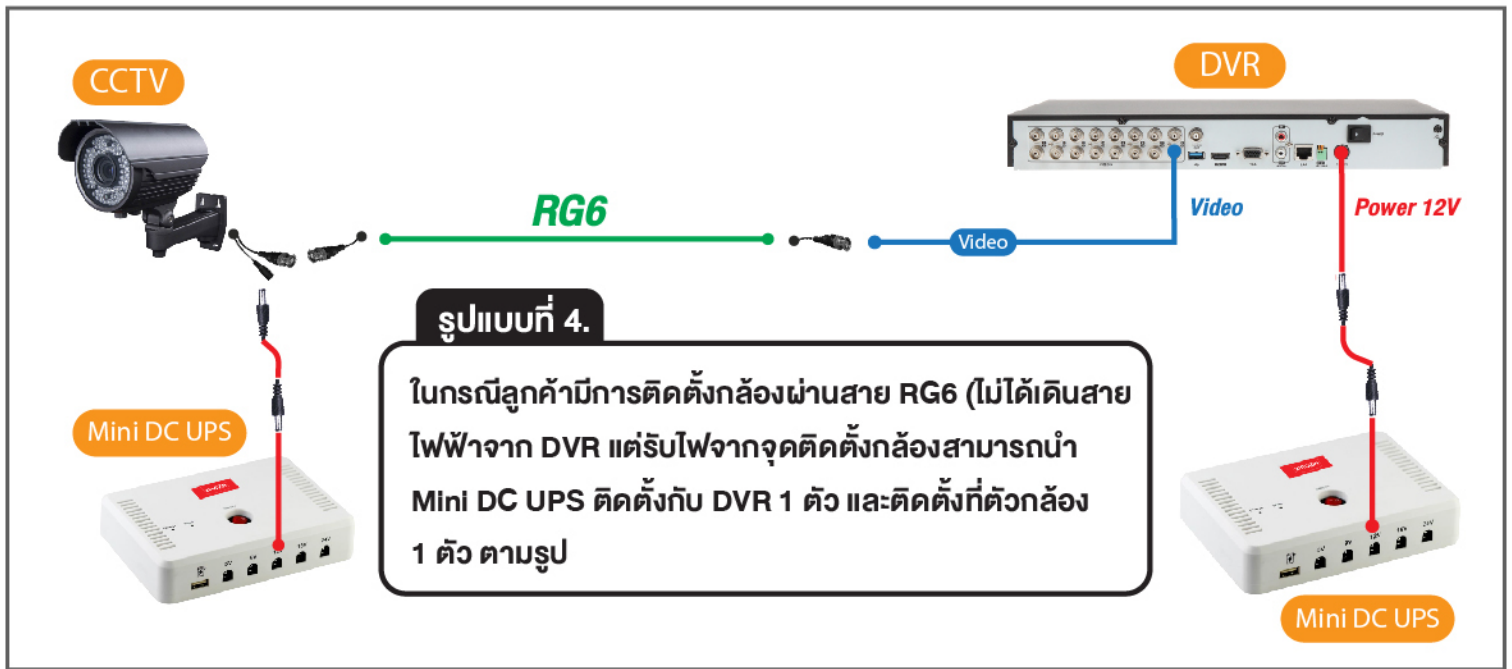

การต่อใช้งาน Mini DC UPS ในรูปแบบต่างๆ