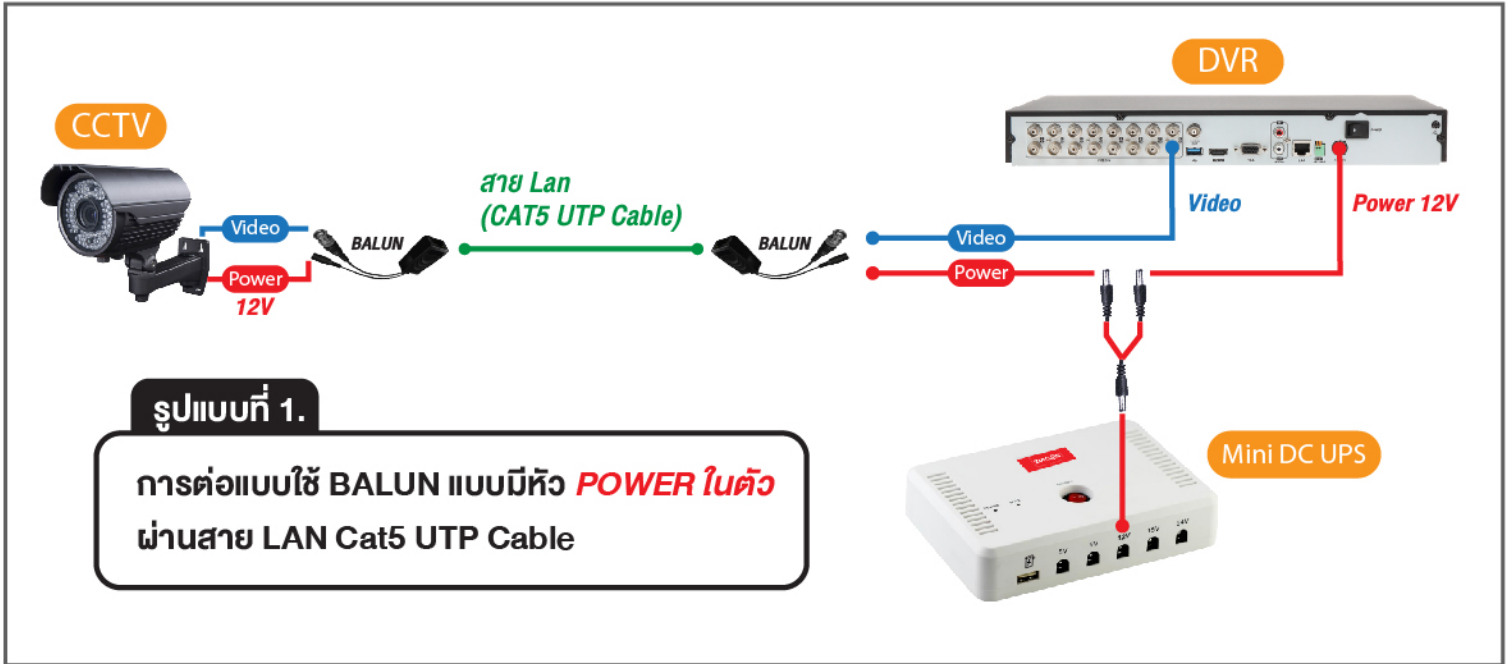

การต่อใช้งาน Mini DC UPS ในรูปแบบต่างๆ