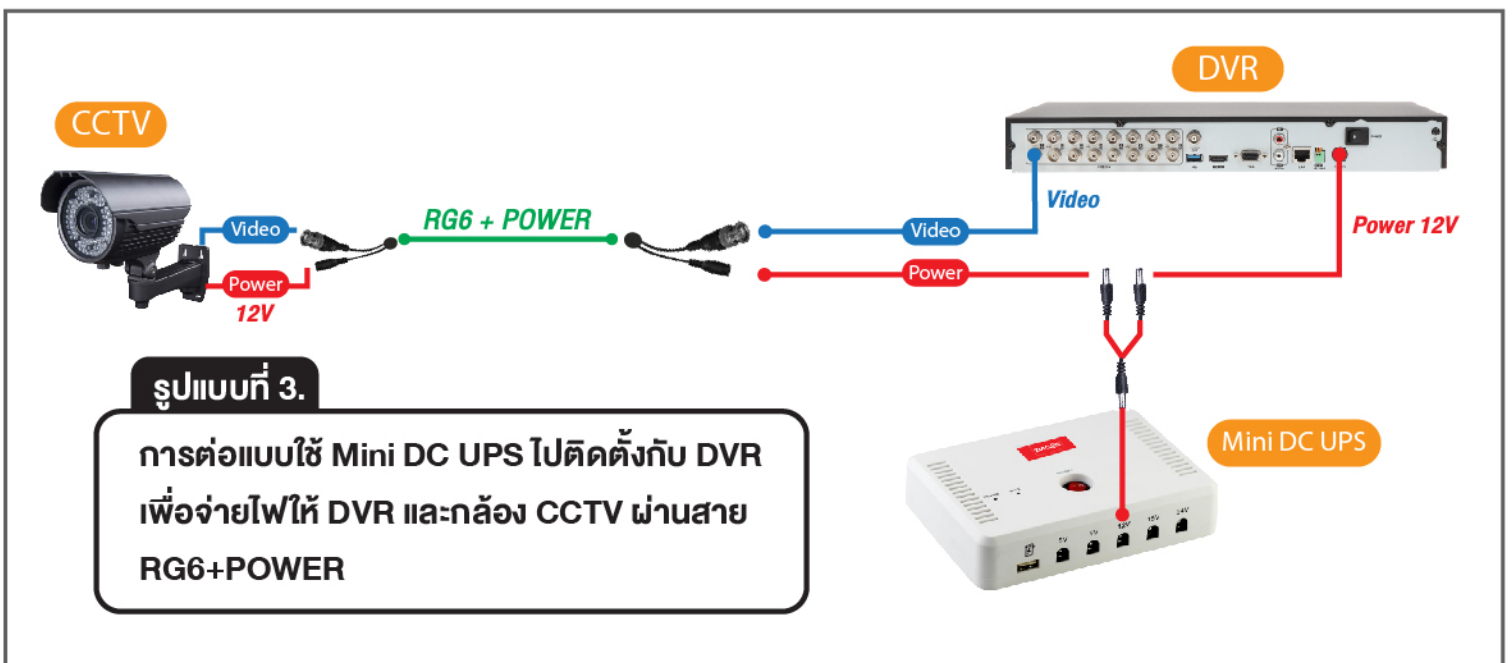

การต่อใช้งาน Mini DC UPS ในรูปแบบต่างๆ