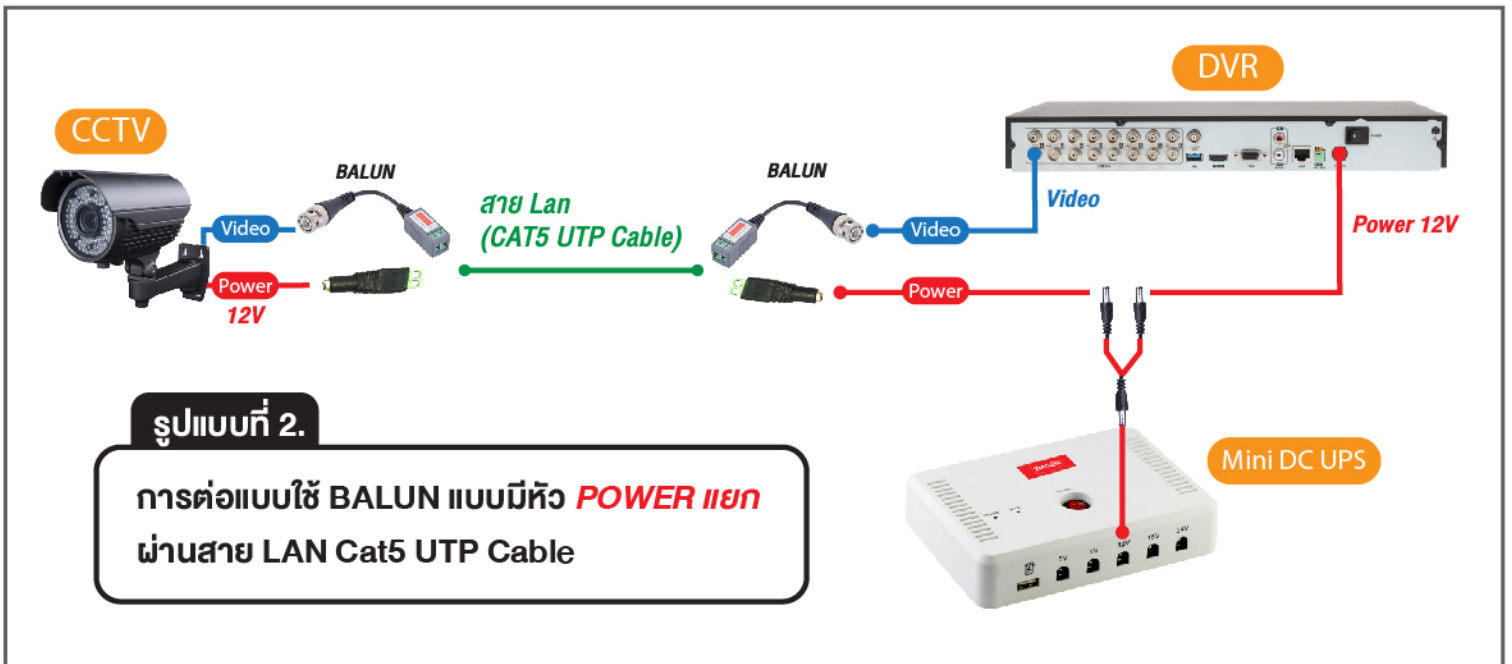

การต่อใช้งาน Mini DC UPS ในรูปแบบต่างๆ